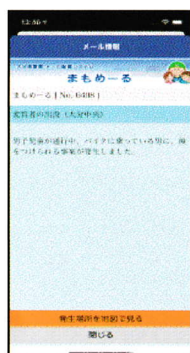

不審者や特殊詐欺被害等から

自分や家族を守る、「まもめーる」

圧倒的

回覧

知識 + 情報 = 安全・安心

情報屋

県内の不審者情報・事件情報を配信!

- アプリをダウンロードすれば、メッセージ情報のほかに発生場所などを地図で確認できます!
- 電子メールでもメールアドレスを登録すれば、情報をキャッチできます!

【まもめーるアプリ】

「まもめーる」について

配信される情報について

- 事件等の発生、被害防止の情報
- 特殊詐欺に関する情報
- 声かけ事案、不審者情報
- 交通事故、交通安全に関する情報
- 迷子、行方不明者の情報

…等をリアルタイムに配信します。

いかない

最新情報で
被害防止

便利なアプリ機能について

- まもめーるアプリでは、声かけ事案、不審者の出没場所を地図で確認することができます。
- 車上ねらいや乗り物盗等の発生場所を確認することもできます。

【配信情報】

【声かけ情報等】

【盗難情報】

利用方法について

- アプリのダウンロードを希望される方へ
QRコードを読み取り、アプリをダウンロードしてください。
- 電子メール配信を希望される方へ
電子メール配信を希望される方は、e@ansin-oita.jp
に空メールを送信すると、本登録するためのサイト
URLがメールで届きます。