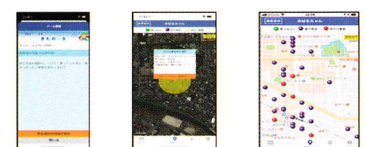

不審者や特殊詐欺被害等から

自分や家族を守る、「まもめーる」

圧倒的

回覧

知識 + 情報 = 安全・安心

情報屋

県内の不審者情報・事件情報を配信!

- アプリをダウンロードすれば、メッセージ情報のほかに発生場所などを地図で確認できます!
- 電子メールでもメールアドレスを登録すれば、情報をキャッチできます!

【まもめーるアプリ】

「まもめーる」について

配信される情報について

- 事件等の発生、被害防止の情報
- 特殊詐欺に関する情報
- 声かけ事案、不審者情報
- 交通事故、交通安全に関する情報
- 迷子、行方不明者の情報

…等をリアルタイムに配信します。

いかない

最新情報で
被害防止

便利なアプリ機能について

- まもめーるアプリでは、声かけ事案、不審者の出没場所を地図で確認することができます。
- 車上ねらいや乗り物盗等の発生場所を確認することもできます。

【配信情報】

【声かけ情報等】

【盗難情報】

利用方法について

- アプリのダウンロードを希望される方へ
QRコードを読み取り、アプリをダウンロードしてください。
- 電子メール配信を希望される方へ
電子メール配信を希望される方は、e@ansin-oita.jp
に空メールを送信すると、本登録するためのサイト
URLがメールで届きます。