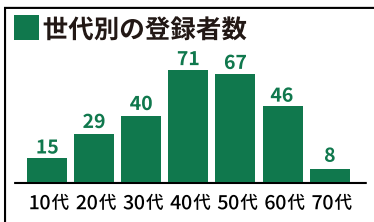

## ゆふマッチボックスとは？

2024年8月に開設した1日・数時間単位でも働きたい人と由布市の人材不足で悩む企業をつなげる由布市公式の人材マッチングサイトです。サービス開始からの累計掲載求人数は1002件、すでに144件の採用がありました。(9月17日時点)

解説2

## 幅広い年代の人が利用しています！

10代後半から70代の人が登録。

※令和6年9月12日時点のデータ

登録者  
270人突破  
続々増加中！

解説3